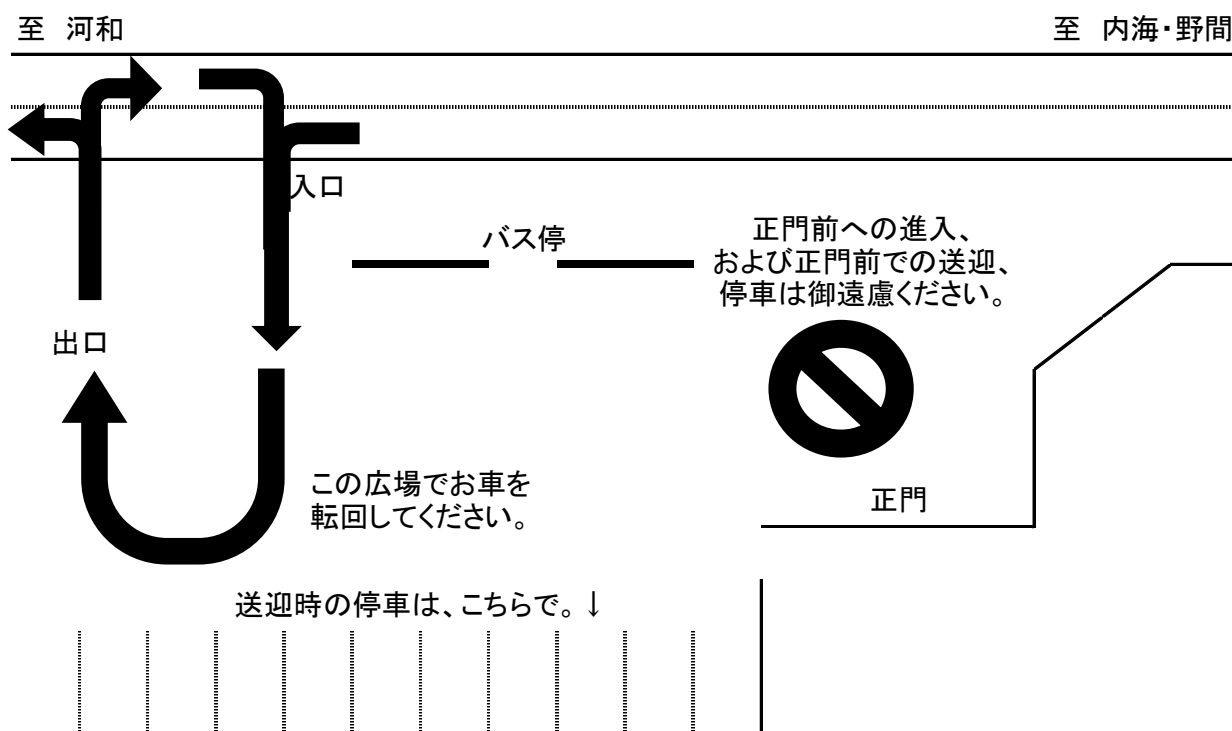

令和2年6月9日

保護者の皆様

愛知県立内海高等学校
校長 宇野 弘重

正門横広場の利用についてのお願い

入梅の候、保護者の皆様におかれましては、益々御健勝のこととお慶び申し上げます。
日頃から本校の教育活動に御理解と御協力をいただき、心から感謝申し上げます。
さて、見出しの件につきまして、下記の通りお知らせいたします。生徒と保護者の皆様の安全のため、
何卒、御協力くださいますようお願い申し上げます。

記

1 通行制限区域

生徒の登下校時に正門付近での接触事故を避けるために、以下の図の通りに、正門横広場の
出入り口を制限します。

※広場への出入りの際は、自転車や歩行者の通行に十分、ご注意ください。

※ケガ等による送迎につきましては、正面玄関横の来客駐車場を御利用ください。

担当

生徒指導主事 山下 博史

(0569)-62-0139